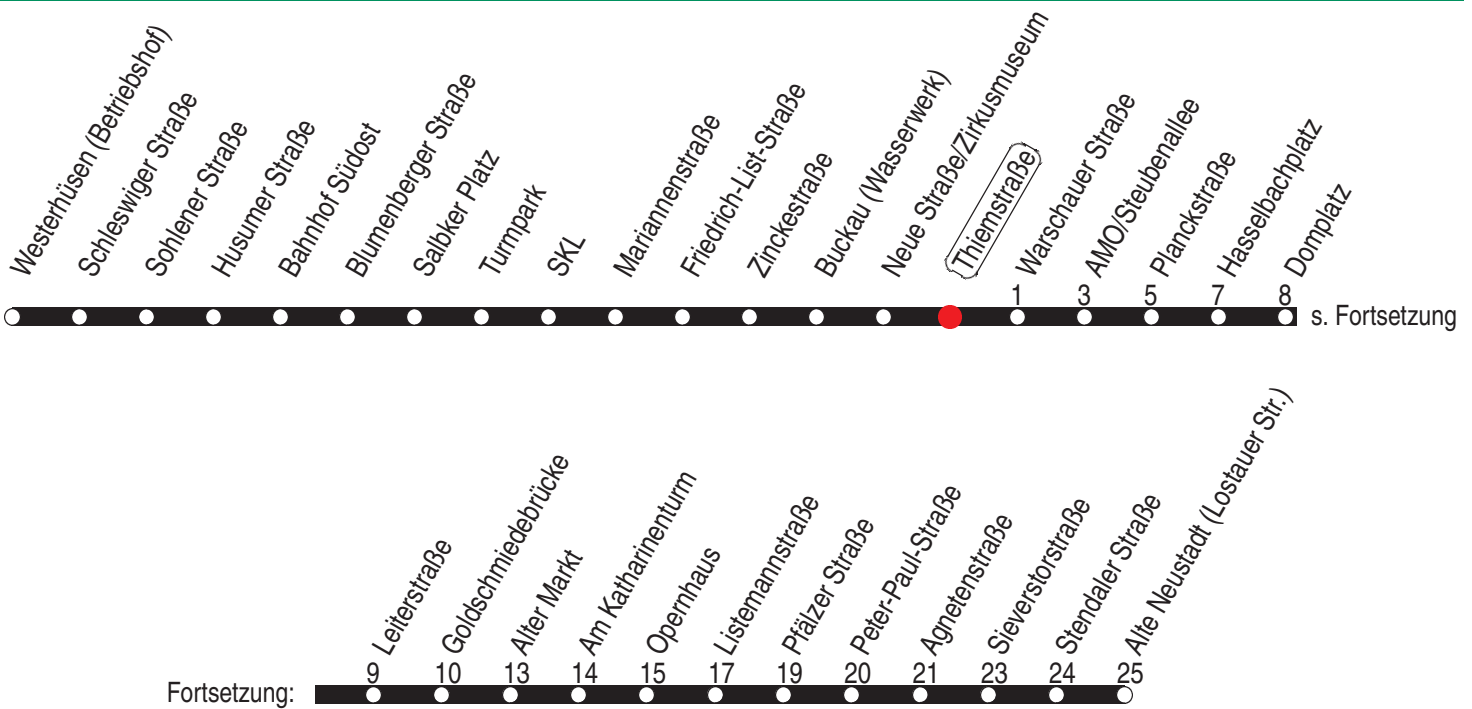

Thiemstraße

Richtung: Alte Neustadt

Fahrzeit in Minuten

Uhr	Montag – Freitag						Samstag				Sonn-/Feiertag			Uhr
4	43													4
5	03	23	43											5
6	03	20	30	40	50		43							6
7	00	10	20	30	40	50	03	23	43				7	
8	00	10	20	30	40	50	03	23	43				8	
9	00	10	20	30	40	50	03	23	43	58	03	23	43	9
10	00	10	20	30	40	50	13	28	43	58	03	23	43	10
11	00	10	20	30	40	50	13	28	43	58	03	23	43	11
12	00	10	20	30	40	50	13	28	43	58	03	23	43	12
13	00	10	20	30	40	50	13	28	43	58	03	23	43	13
14	00	10	20	30	40	50	13	28	43	58	03	23	43	14
15	00	10	20	30	40	50	13	28	43	58	03	23	43	15
16	00	10	20	30	40	50	13	28	43	58	03	23	43	16
17	00	10	20	30	40	50	13	28	43		03	23	43	17
18	00	10	23	33	43		03	23	43		03	23	43	18
19	03	23	43				03	23	43		03	23	43	19
20	03	23					03	23	43		03	23	43	20

Weitere Fahrten finden Sie auf den Plänen der Linien 91 bis 96.

MIT UNS BLEIBEN SIE BEWEGLICH.

Service-Hotline 0800/5 48 12 45
www.mvbnet.de