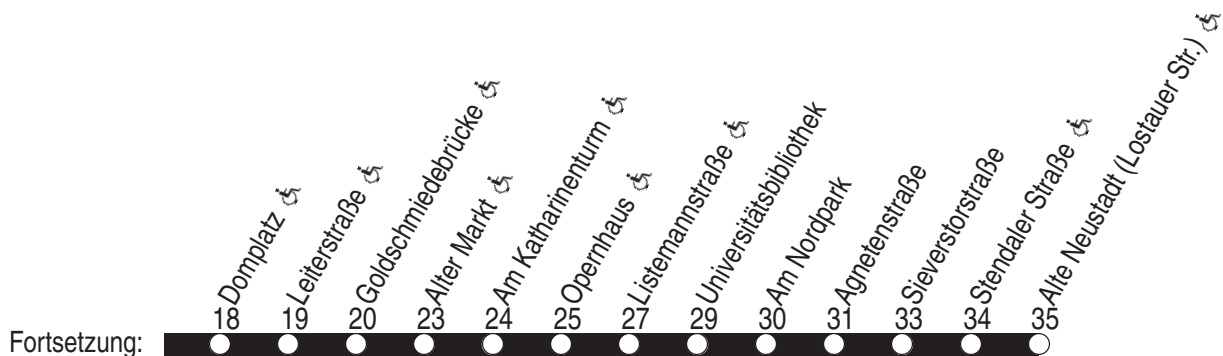

Turmpark

Richtung: Alte Neustadt

Fahrzeit in Minuten

♿: stufenloser Einstieg

Uhr	Montag – Freitag	Montag – Freitag Sommer- / Weihnachtsferien	Samstag	Sonn-/Feiertag	Uhr
4	26 46	26 46	16 46		4
5	06 26 _T 46 _T	06 26 46	16 46		5
6	02 12 22 32 42 52	00 15 30 45	16 46	16 46	6
7	02 _T 12 22 _T 32 42 52	00 15 30 45	16 46	16 46	7
8	02 12 22 32 42 52 _T	00 15 30 45	06 26 46	16 46	8
9	02 12 _T 22 32 42 52	00 15 30 45	06 26 46	16 46	9
10	02 12 22 32 42 _T 52	00 15 30 45	06 26 43 58	06 26 46	10
11	02 _T 12 22 32 42 52	00 15 30 45	13 28 43 58	06 26 46	11
12	02 12 22 32 _T 42 52 _T	00 15 30 45	13 28 43 58	06 26 46	12
13	02 12 22 32 42 52	00 15 30 45	13 28 43 58	06 26 46	13
14	02 12 _T 22 32 _T 42 52	00 15 30 45	13 28 43 58	06 26 46	14
15	02 12 22 32 42 52 _T	00 15 30 45	13 28 43 58	06 26 46	15
16	02 12 _T 22 32 42 52	00 15 30 45	13 28 43 58	06 26 46	16
17	02 12 22 32 _T 42 52 _T	00 15 30 45	13 28 43	06 26 46	17
18	02 26 46	00 14 26 46	06 26 46	06 26 46	18
19	06 26 46	06 26 46	06 26 46	06 26 46	19
20	06 26 46	06 26 46	06 26 46	06 26 46	20
21	06 26 46	06 26 46	06 26 46	06 26 46	21
22	06 26	06 26	06 26	06 26	22

T : verkehrt als Hochflurfahrzeug, wenn kein Niederflurfahrzeug zur Verfügung steht

Weitere Fahrten finden Sie auf den Plänen der Li. N1 - N9.

Weihnachtsferien 21.12.2022 - 05.01.2023

Sommerferien 14.07.2022 - 24.08.2022