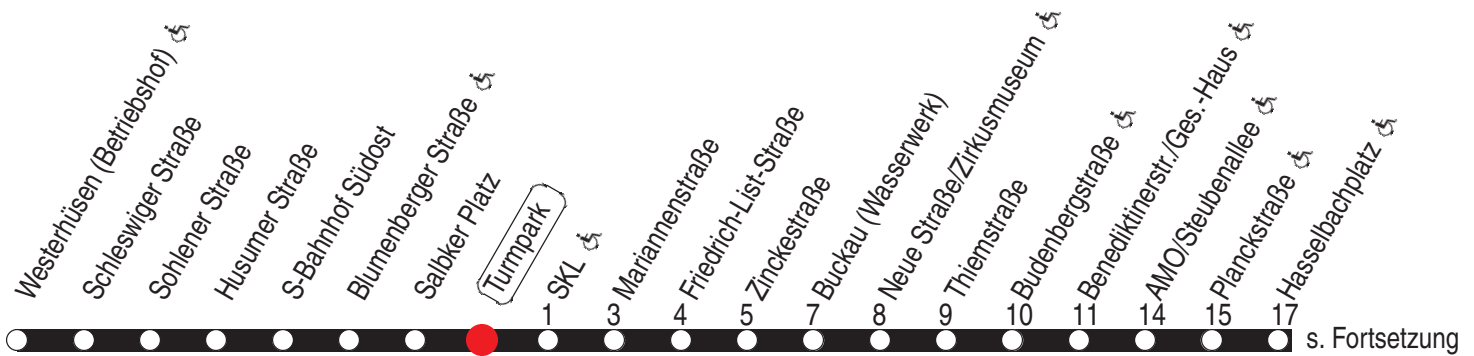

Turmpark

Richtung: Alte Neustadt

Fahrzeit in Minuten

♿: stufenloser Einstieg

Uhr	Montag – Freitag	Montag – Freitag Sommer- / Weihnachtsferien	Samstag	Sonn-/Feiertag	Uhr
4	26 46	26 46	16 46		4
5	06 26 _T 46 _T	06 26 46	16 46		5
6	02 12 22 32 42 52	00 15 30 45	16 46	16 46	6
7	02 _T 12 22 _T 32 42 52	00 15 30 45	16 46	16 46	7
8	02 12 22 32 42 52 _T	00 15 30 45	06 26 46	16 46	8
9	02 12 _T 22 32 42 52	00 15 30 45	06 26 46	16 46	9
10	02 12 22 32 42 _T 52	00 15 30 45	06 26 43 58	06 26 46	10
11	02 _T 12 22 32 42 52	00 15 30 45	13 28 43 58	06 26 46	11
12	02 12 22 32 _T 42 52 _T	00 15 30 45	13 28 43 58	06 26 46	12
13	02 12 22 32 42 52	00 15 30 45	13 28 43 58	06 26 46	13
14	02 12 _T 22 32 _T 42 52	00 15 30 45	13 28 43 58	06 26 46	14
15	02 12 22 32 42 52 _T	00 15 30 45	13 28 43 58	06 26 46	15
16	02 12 _T 22 32 42 52	00 15 30 45	13 28 43 58	06 26 46	16
17	02 12 22 32 _T 42 52 _T	00 15 30 45	13 28 43	06 26 46	17
18	02 26 46	00 14 26 46	06 26 46	06 26 46	18
19	06 26 46	06 26 46	06 26 46	06 26 46	19
20	06 26 46	06 26 46	06 26 46	06 26 46	20
21	06 26 46	06 26 46	06 26 46	06 26 46	21
22	06 26	06 26	06 26	06 26	22

T : verkehrt als Hochflurfahrzeug, wenn kein Niederflurfahrzeug zur Verfügung steht

Weitere Fahrten finden Sie auf den Plänen der Li. N1 - N9.

Weihnachtsferien 21.12.2022 - 05.01.2023

Sommerferien 14.07.2022 - 24.08.2022