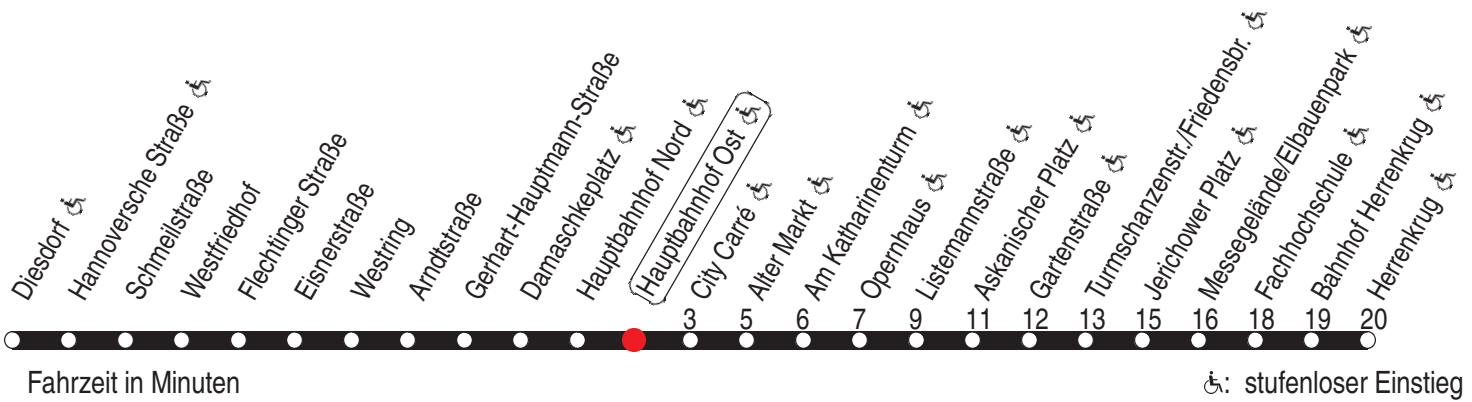

Hauptbahnhof Ost

Richtung: Herrenkrug

Umleitung über Nordbrückenzug

Uhr	Montag – Freitag	Montag – Freitag Sommer- / Weihnachtsferien	Samstag	Sonn-/Feiertag	Uhr
4	51	51	34		4
5	11 31 51	11 31 51	04 34		5
6	11 28 _M 38 48 _M 58	11 32 47	04 34	34	6
7	08 _M 18 28 _{MT} 38 48 _{MT} 58	02 17 32 47	04 31 51	04 34	7
8	08 _M 18 28 _M 38 48 _M 58 _T	02 17 32 47	11 31 51	04 34	8
9	08 _M 18 _T 28 _M 38 48 _M 58	02 17 32 47	11 31 51	04 31 51	9
10	08 _M 18 28 _{MT} 38 48 _{MT} 58	02 17 32 47	11 31 51	11 31 51	10
11	08 _M 18 28 _M 38 48 _M 58 _T	02 17 32 47	04 19 34 49	11 31 51	11
12	08 _M 18 _T 28 _M 38 48 _M 58	02 17 32 47	04 19 34 49	11 31 51	12
13	08 _M 18 28 _{MT} 38 48 _{MT} 58	02 17 32 47	04 19 34 49	11 31 51	13
14	08 _M 18 28 _M 38 48 _M 58 _T	02 17 32 47	04 19 34 49	11 31 51	14
15	08 _M 18 _T 28 _M 38 48 _M 58	02 17 32 47	04 19 34 49	11 31 51	15
16	08 _M 18 28 _{MT} 38 48 _{MT} 58	02 17 32 47	04 19 34 49	11 31 51	16
17	08 _M 18 28 _M 38 48 58 _T	02 17 32 47	04 19 34 49	11 31 51	17
18	08 31 51	02 17 31 51	11 31 51	11 31 51	18
19	11 31 51	11 31 51	11 31 51	11 31 51	19
20	11 31 51	11 31 51	11 31 51	11 31 51	20
21	11 31 51	11 31 51	11 31 51	11 31 51	21
22	11 31 51	11 31 51	11 31 51	11 31 51	22

M : verkehrt nur bis Messegelände

T : verkehrt als Hochflurfahrzeug, wenn kein Niederflurfahrzeug zur Verfügung steht

Weitere Fahrten finden Sie auf den Plänen der Li. N1 - N9.

Weihnachtsferien 21.12.2022 - 05.01.2023

Sommerferien 14.07.2022 - 24.08.2022